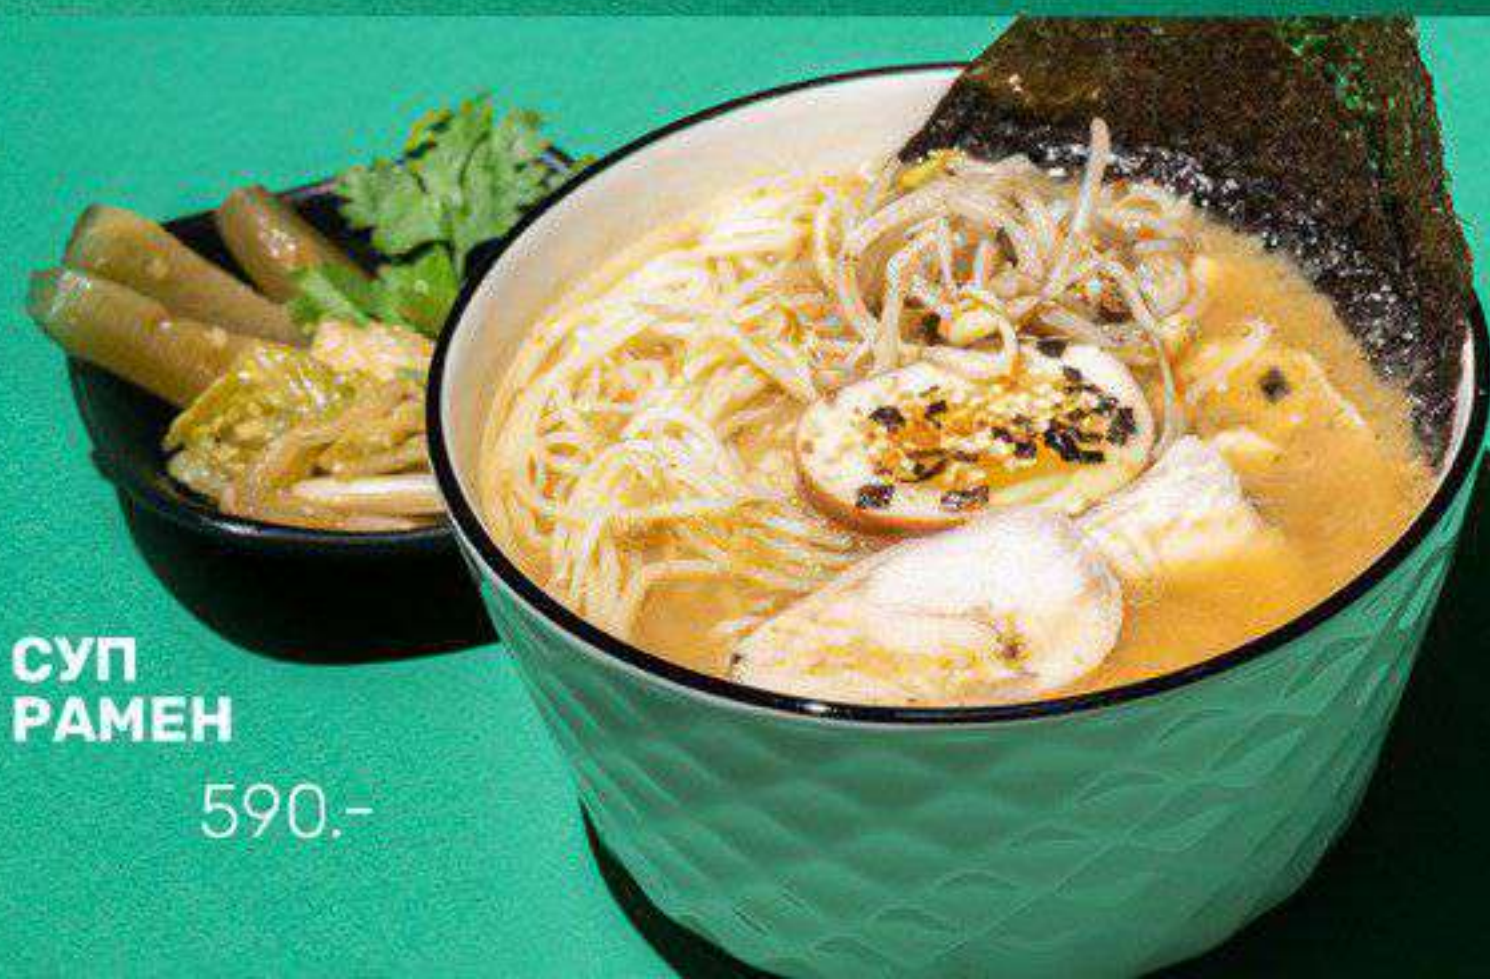

**СУП
РАМЕН**
590.-

АЗИЯ