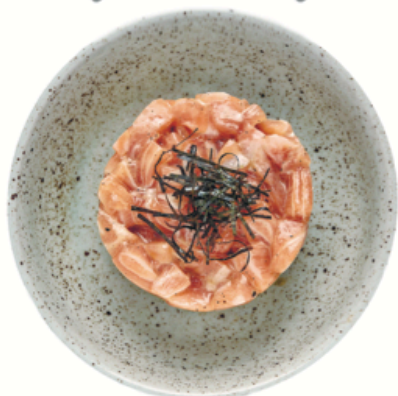

Икра 200

Уни 850

Чукка 100

Закуски и Супы

Тар-тар с Лососем и Авокадо 650 с Тунцом и Авокадо 800

Аризона 890

Тирадито Хамачи 800

Суп Саюри 460

Хару 150

Тирадито Тунец 750

Суп Мисо с Лососем 250
с Грибами 250

Чукка 290

Ямитсуку Кябетсу 200

Хэндроллы

Гребешок 300 Хамачи 350 Креветка 250 Лосось 280 Калифорния 400 Бонито 300 Торо 650 Тунец 350
Шимаджи 420 Амаэби 280 Угорь 350