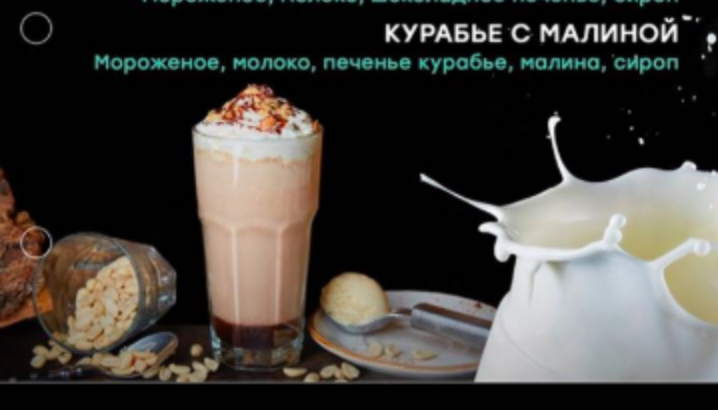

Мороженое, молоко, клубника, сироп

БАНАНОВЫЙ

Мороженое, молоко, банан, сироп

ЧЕРНИЧНЫЙ

Мороженое, молоко, черника, сироп

МАНГОВЫЙ

Мороженое, молоко, манго, сироп

СНИКЕРС

Мороженое, молоко, сникерс, сироп

ВИШНЕВО-ШОКОЛАДНЫЙ

Мороженое, молоко, вишня, сироп

ШОКОЛАДНОЕ ПЕЧЕНЬЕ

Мороженое, молоко, шоколадное печенье, сироп

КУРАБЬЕ С МАЛИНОЙ

Мороженое, молоко, печенье курабье, малина, сироп

ЧАУ

500мл
420 РУБ

ЭРЛ ГРЕЙ

Аромат бергамота привносит в классический чёрный чай ноты пряной сладости, лепестки василька смягчают цитрусовый аромат, украшая чайную композицию

ШУ СЯН ЛЮЙ СЕНЧА

Этот чай настолько прочно обосновался в жизни японцев, что даже существовал сенчадо, посвященный чаю сенча, его завариванию и связанным с ним традициям.