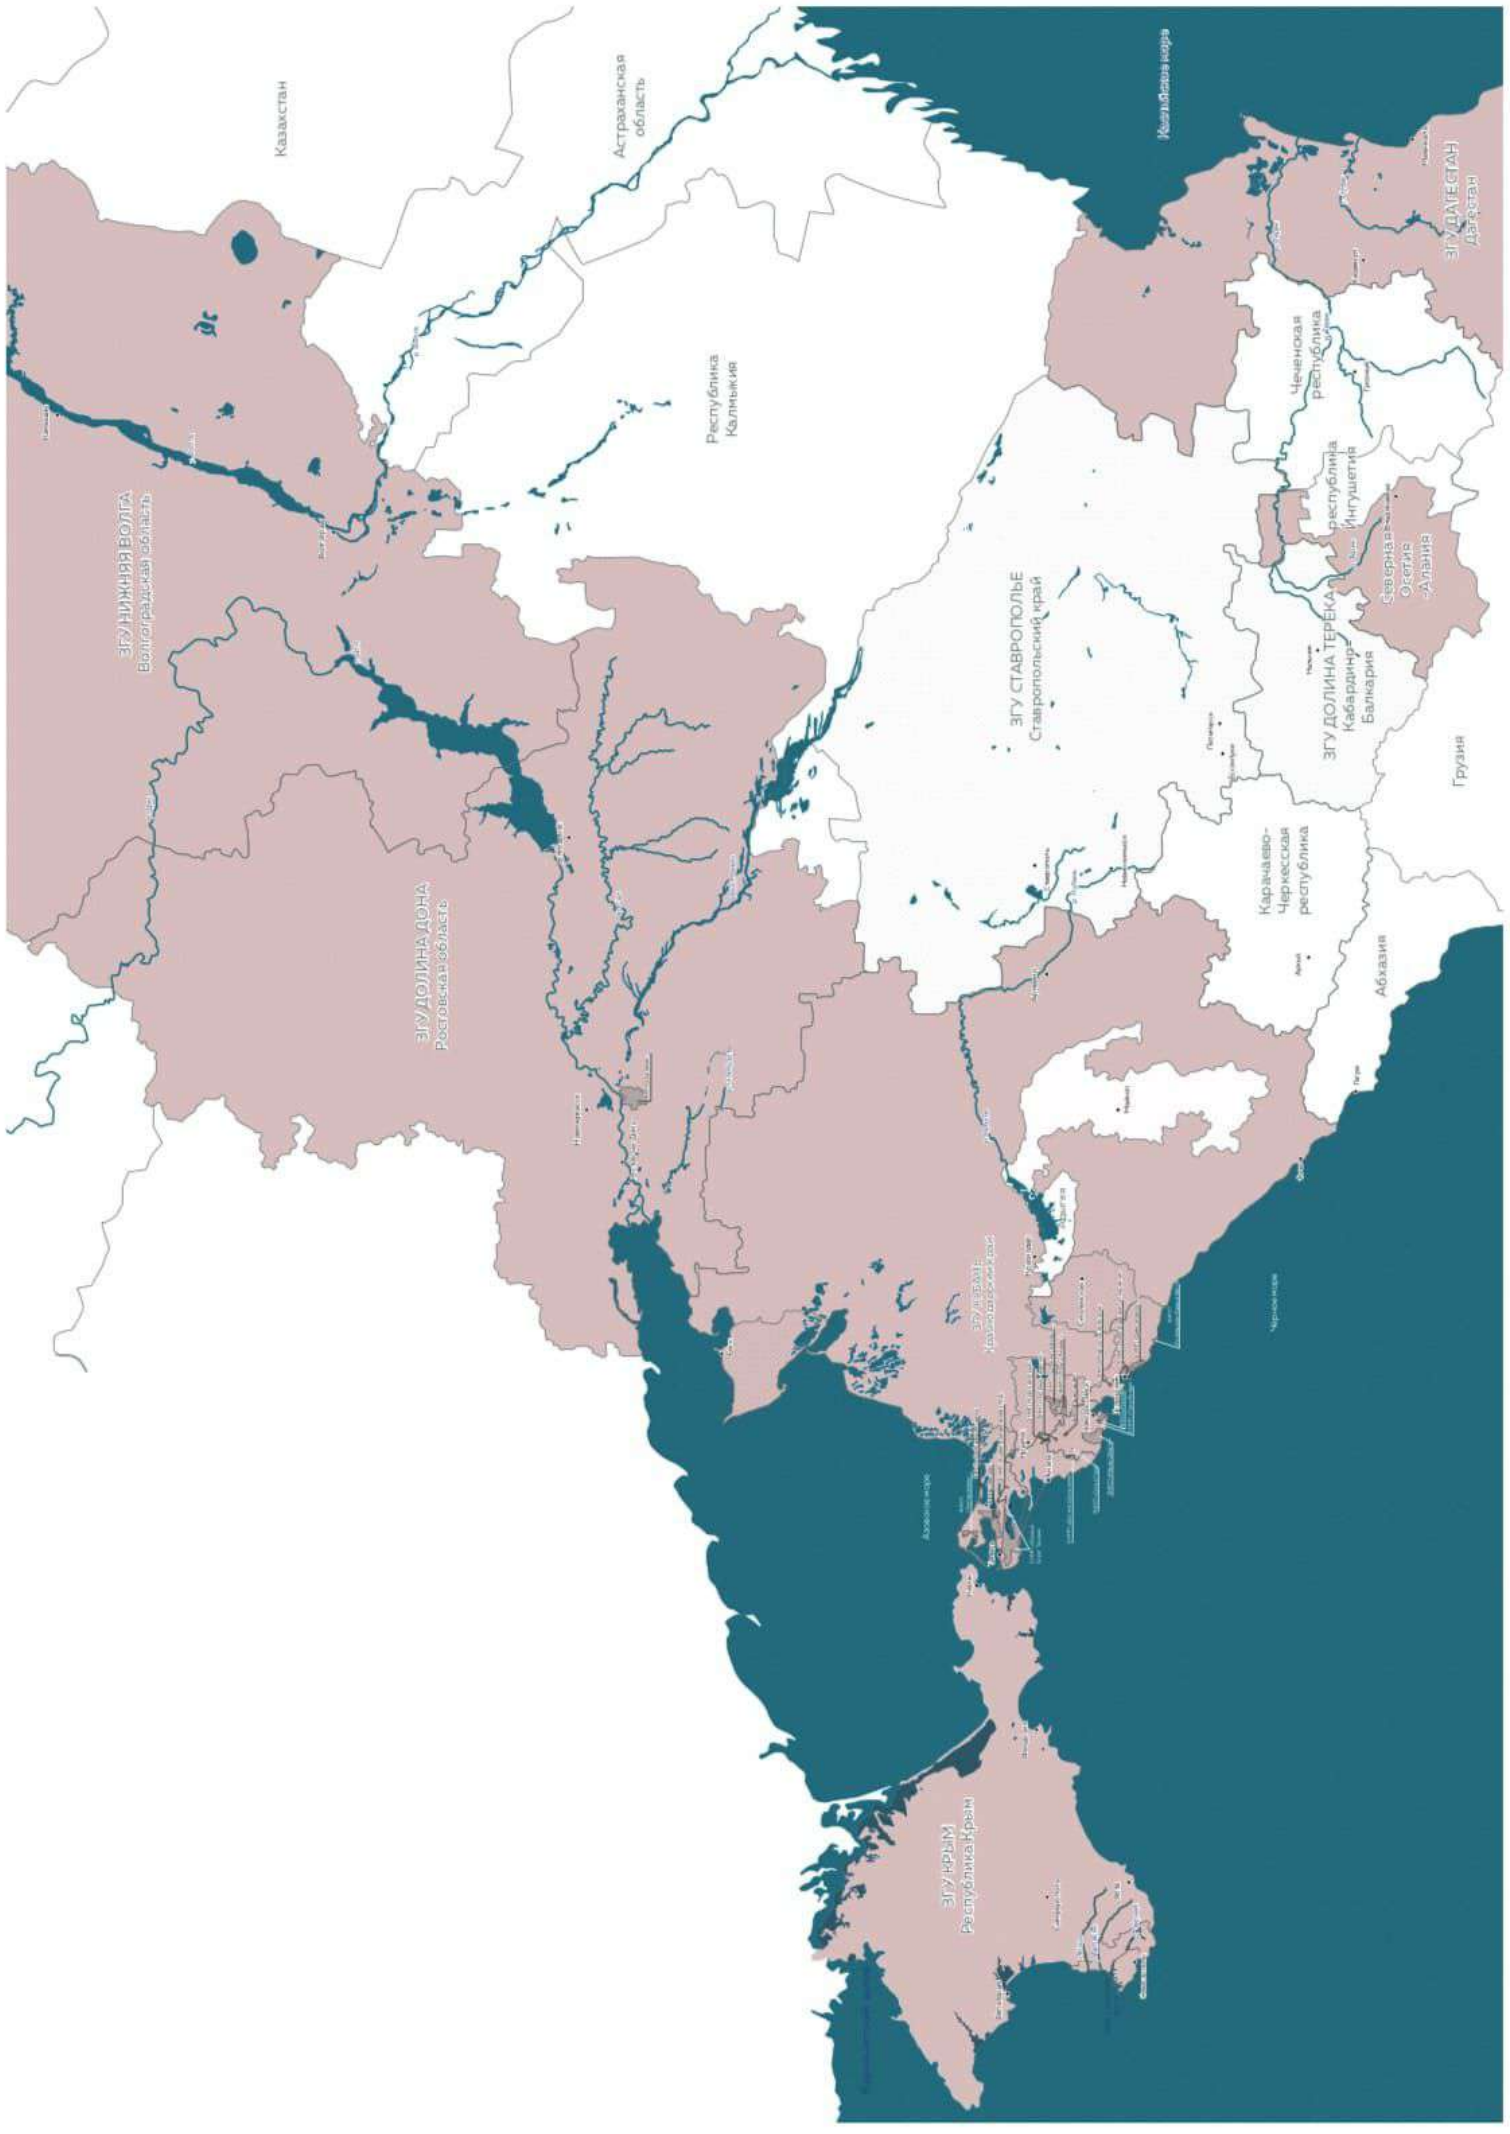

# Russian Wine

bar & shop

★  
МОСКВА

ВИННАЯ КАРТА

Масштаб: 1<sup>см</sup> из 100 000