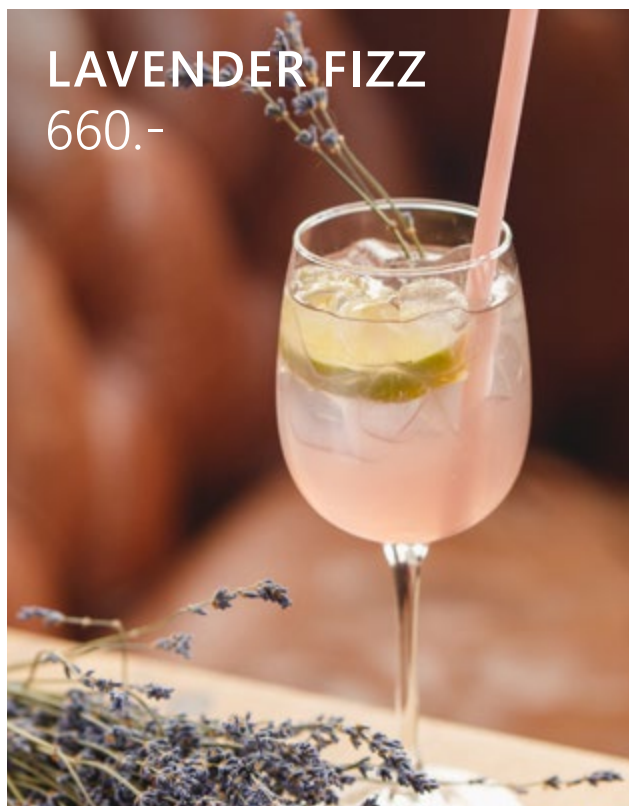

ТИКИ КОКТЕЙЛИ

ЗОМБИ ZOMBIE	640.-
(Ром, абрикосовый ликер, вишневый ликер, апельсиновый сок, ананасовый сок)	
МАЙ-ТАЙ MAI-TAI	640.-
(Ром, апельсиновый ликер, миндальный сироп, сок лайма)	
БАГАМА-МАМА ВАНАМА МАМА	640.-
(Ром малибу, банановый ликер, гренадин, апельсиновый сок, ананасовый сок)	

**БАГАМА-МАМА/
МАЙ-ТАЙ/
ЗОМБИ**
ВАНАМА МАМА/
МАИ-ТАИ/
ZOMBIE
640.-