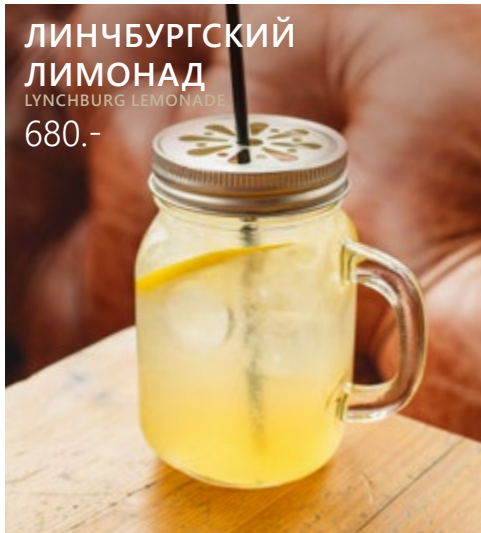

Линчбургский Лимонад
LYNCHBURG LEMONADE
680.-