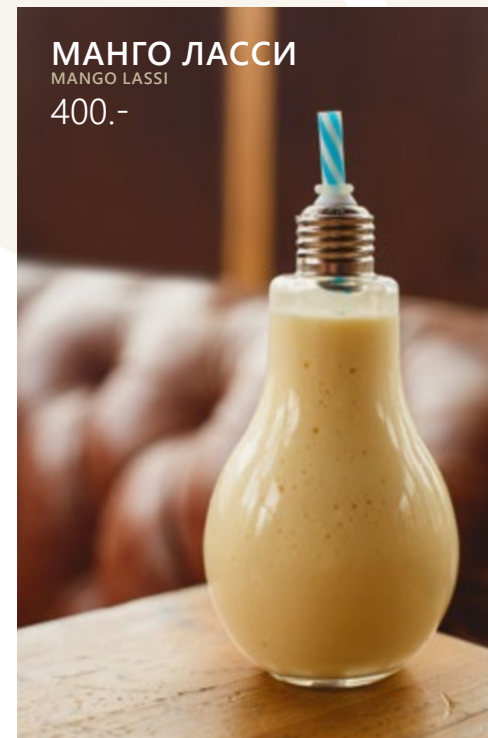

LEMONADE BOWL

ЛИМОНАДЫ В ШАРИКАХ

0.5л

GRAPEFRUIT&TONIK BOWL	440.-
ESTRAGON&APPLE BOWL	440.-
ORANGE&BASILICA BOWL	440.-
MANGO&PASSION BOWL	440.-
EDELFLOWER&CUCUMBER BOWL	440.-

LEMONADE

ЛИМОНАДЫ

0.33л / 1л

КЛАССИЧЕСКИЙ CLASSICAL	320.- / 580.-
ЯБЛОЧНЫЙ APPLE	320.- / 580.-
МАЛИНОВЫЙ RASPBERRIES	320.- / 580.-
ВИШНЕВЫЙ CHERRY	320.- / 580.-
МОХИТО MOJITO	320.- / 580.-
ЛАВАНДОВЫЙ LAVENDER	320.- / 580.-