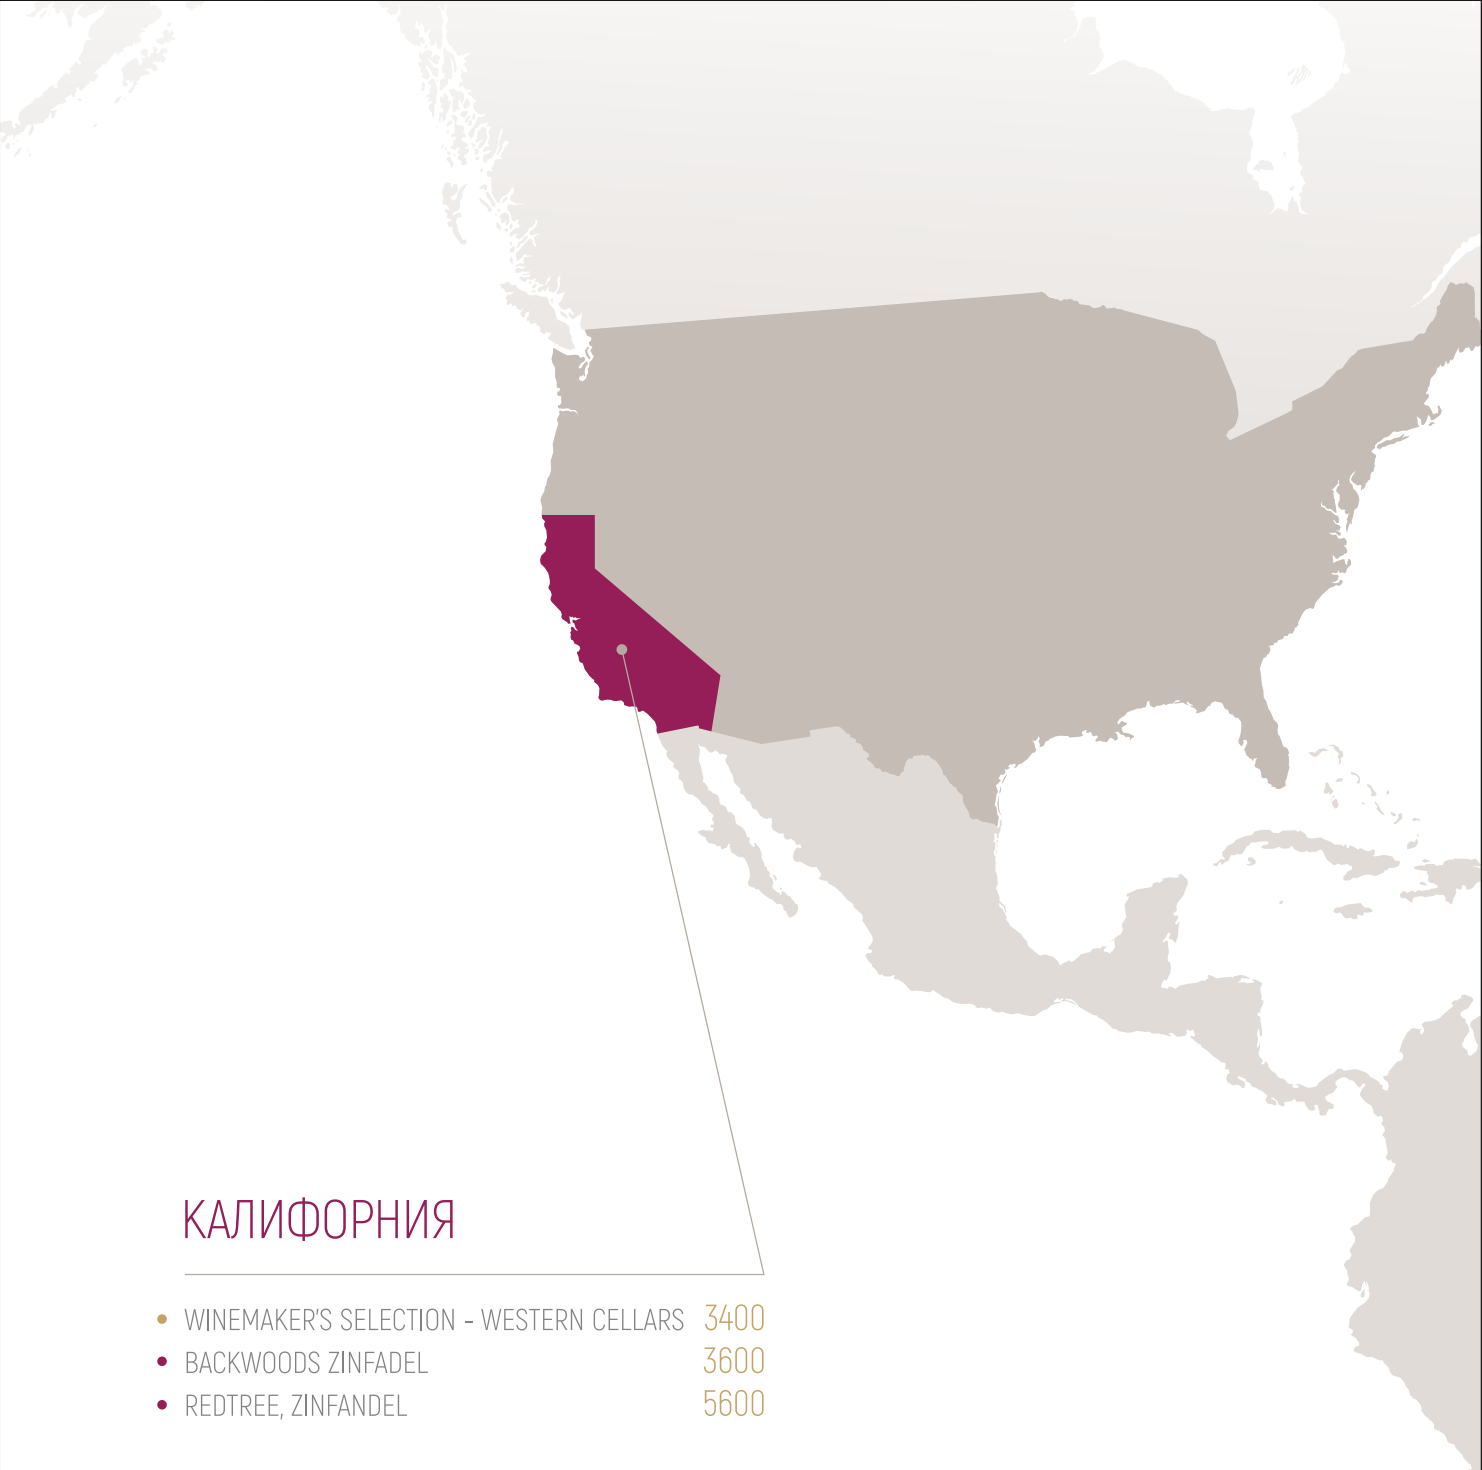

КАЛИФОРНИЯ

- WINEMAKER'S SELECTION - WESTERN CELLARS 3400
- BACKWOODS ZINFANDEL 3600
- REDTREE, ZINFANDEL 5600

КАСАБЛАНКА

- TERRA PURA SINGLE VINEYARD CHARDONNAY 3500
- TERRA PURA SINGLE VINEYARD PINOT NOIR 3500
  DO VALLE DE CASABLANC

СЕНТРАЛЬ ВЕЛЛИ

- 9 LIVES DELIRIOUS CABERNET 3700
  SAUVIGNON RESERVE