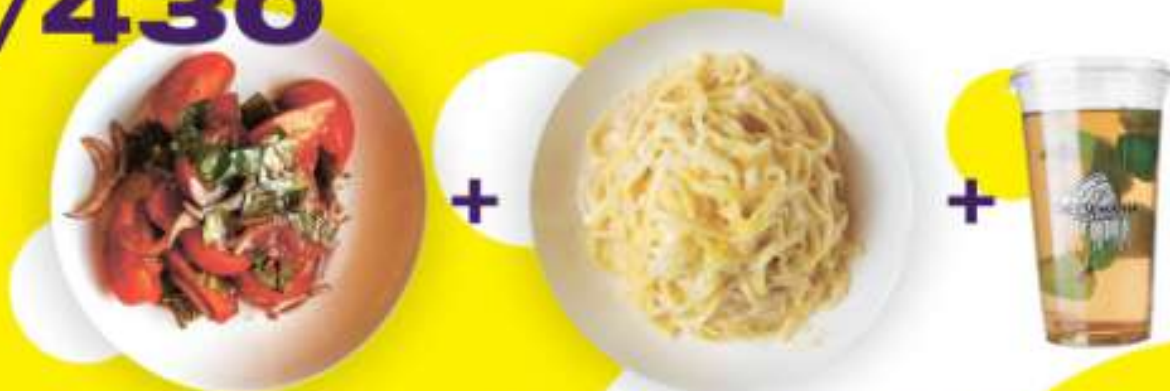

ХОЛОДНЫЙ ЧАЙ
С ЛАЙМОМ И МЯТОЙ

ЗАВАРНОЙ ЧАЙ
(В АССОРТИМЕНТЕ)

ЛАНЧИ

ПО БУДНЯМ
12.00-16.00

/360

**ПАСТА В ГОЛОВКЕ
ПАРМЕЗАНА**

/430

**САЛАТ
ТОМАТНЫЙ**